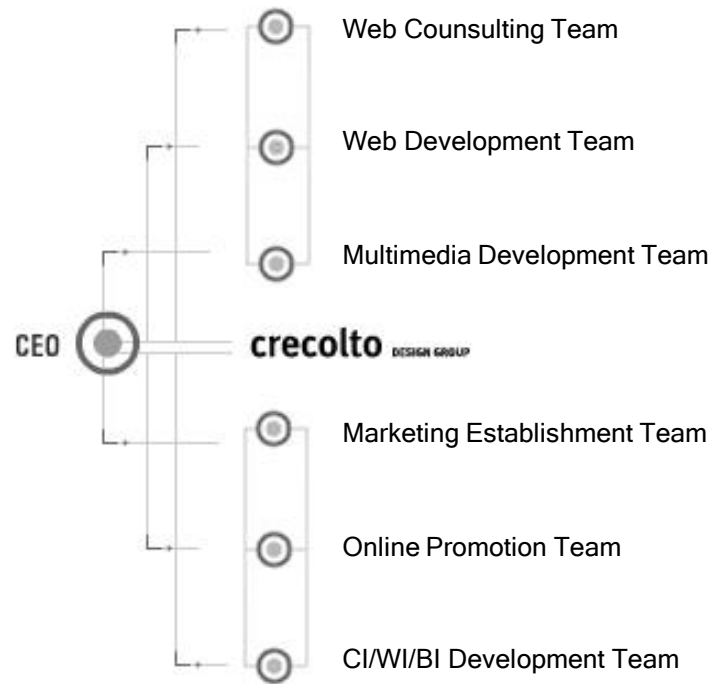

Organization

Real Different

Organization System