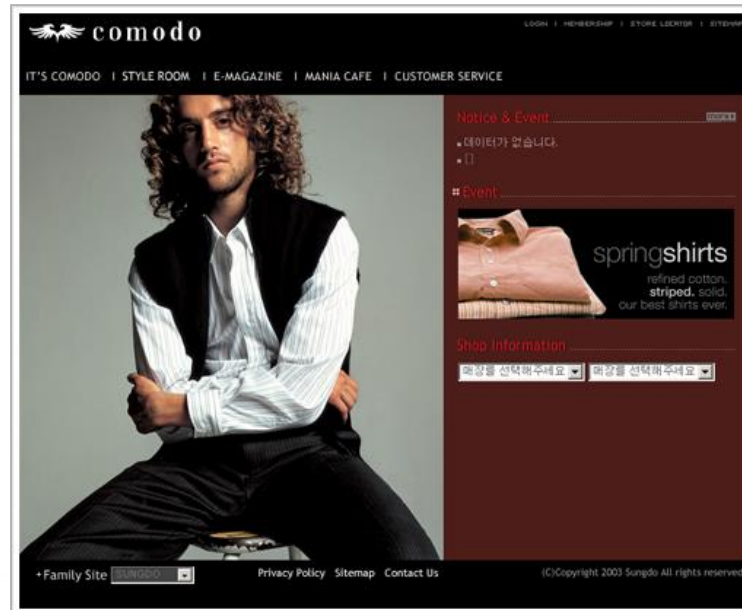

Portfolio

Creative Branding

Site Brief

(주)성도 코모도 웹사이트 구축

http://www.comodo.co.kr

Client

(주)성도

Description

성도어패럴의 브랜드로 다양한 메뉴들의 아이콘과 이미지로 상품이미지를 극대화하며 신선한 브랜딩 이미지 구축을 위한 프로젝트를 수행하였다.