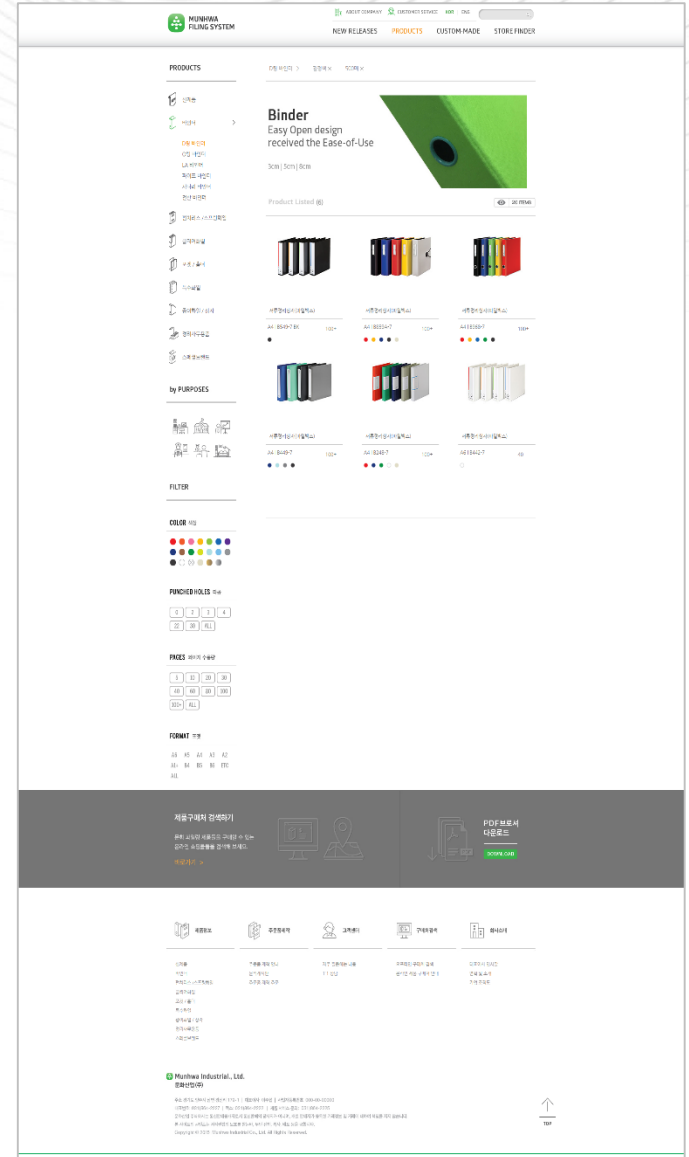

Portfolio

Creative Branding

Site Brief

2016 문화센터 웹사이트 코딩 개발
<http://222.231.33.235/page/main.php>

Client

(주)문화센터

Description

문화센터 웹사이트

문화센터 웹사이트 개발

- 웹표준 코딩 및 개발 (크로스 브라우징)
- 관리자 페이지 개발
- PDF 컨버팅