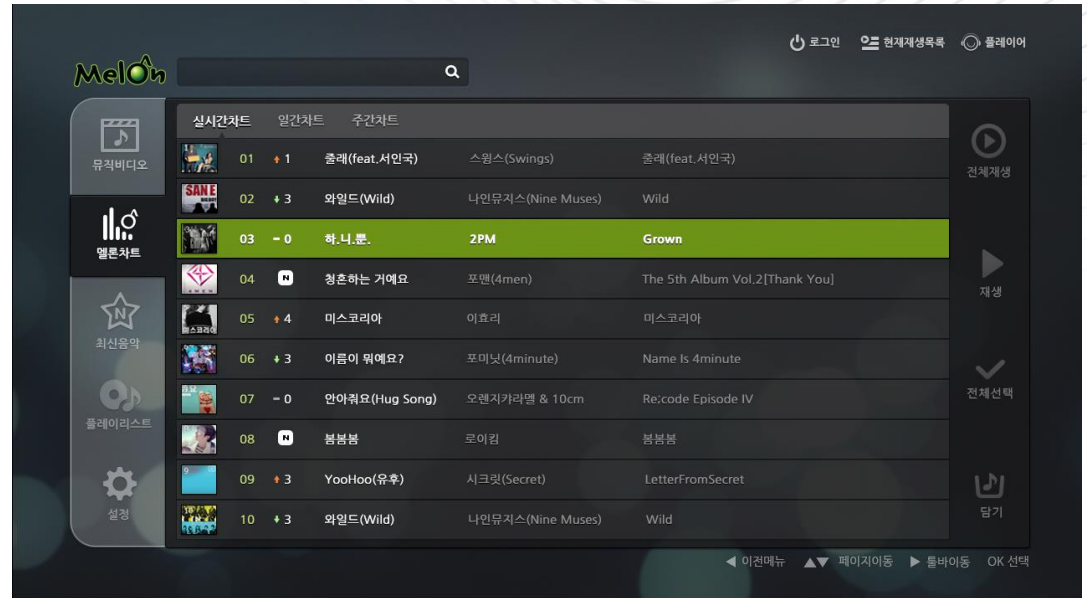

Portfolio

Creative Branding

Site Brief

2014 멜론TV UI Design
<http://www.melon.com>

Client

(주) 로엔 엔터테인먼트

Description

Melon TV

Melon TV 플랫폼 UI에 적합한 디자인 개발