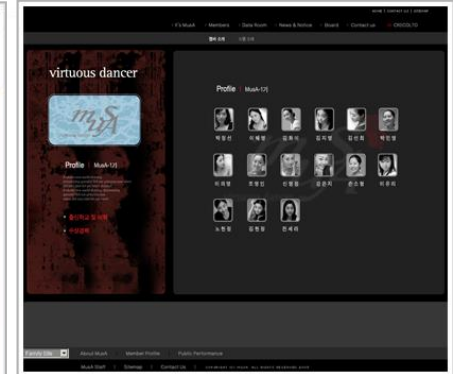

### Description

무사전통무용 웹사이트는 무사 고유의 역동성을 반영한 디자인 작업과 무사만의 비주얼과 컨셉으로 프로젝트를 수행하였다.