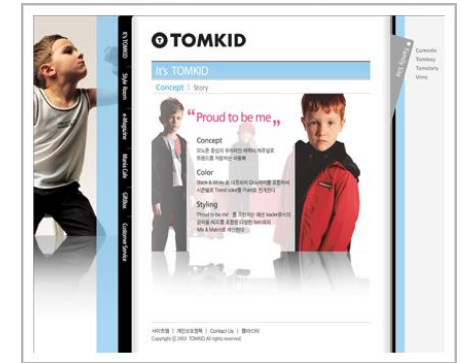

Portfolio

Creative Branding

Site Brief

(주)성도 톰키즈 웹사이트 구축

http://www.tomkid.co.kr

Client

(주)성도

Description

성도 톰키즈 웹사이트는 어린이 패션브랜드로 고급스러운 비주얼을 반영한 사이트로서 겨냥한 톰키즈 프로젝트를 수행하였다.