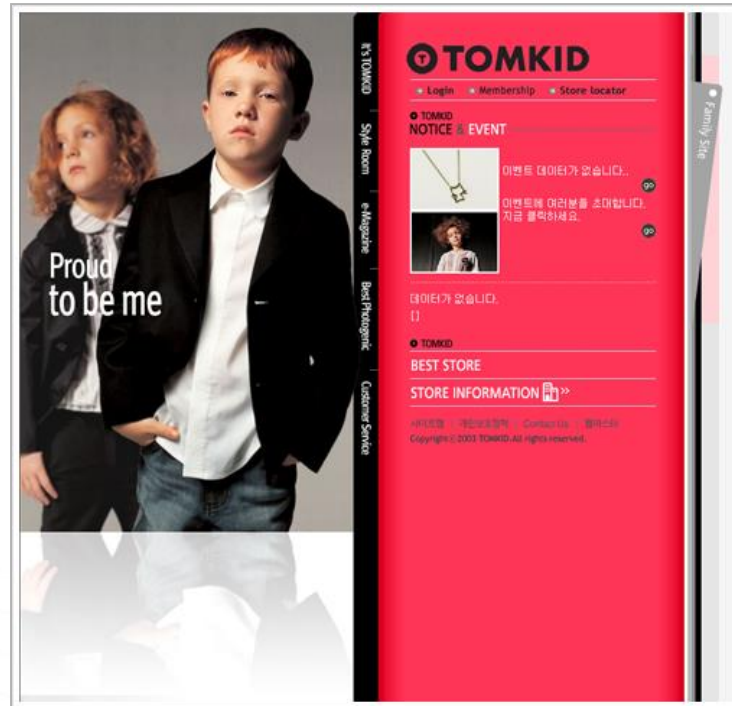

### Site Brief

(주)성도 톰키즈 웹사이트 구축

http://www.tomkid.co.kr

Client

(주)성도

### Description

성도 톰키즈 웹사이트는 어린이 패션브랜드로 고급스러운 비주얼을 반영한 사이트로서 겨냥한 톰키즈 프로젝트를 수행하였다.